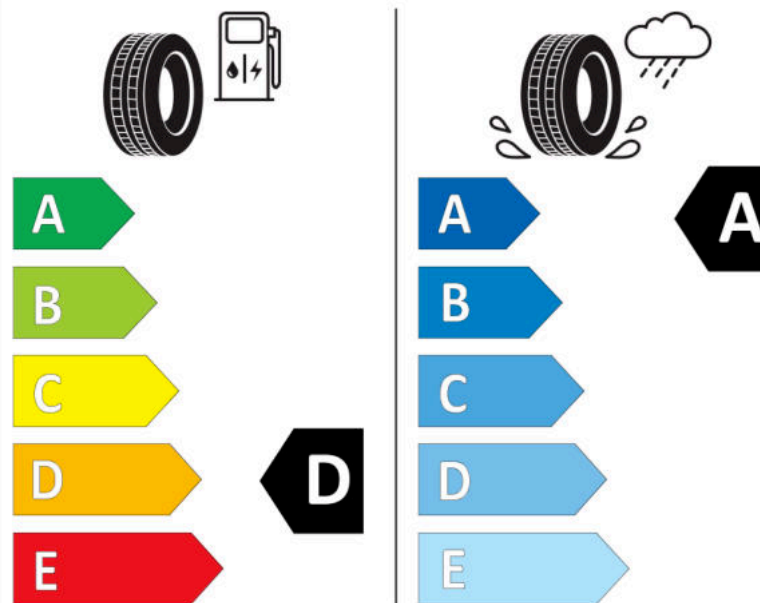

Δελτίο Πληροφοριών Προϊόντος

ΚΑΝΟΝΙΣΜΟΣ (ΕΕ) 2020/740

Μάρκα	MICHELIN
Εμπορική ονομασία	PILOT SUPER SPORT A VOL
Αναγνωριστικό μοντέλου	036923
Διάσταση	245/35ZR20
Δείκτης ικανότητας φόρτωσης	95
Σύμβολο κατηγορίας ταχύτητας	(Y)
Κατηγορία ως προς την εξοικονόμηση καυσίμου	D
Κατηγορία ως προς την πρόσφυση του ελαστικού σε υγρό οδόστρωμα	A
Κατηγορία εξωτερικού θορύβου κύλισης	B
Τιμή εξωτερικού θορύβου κύλισης	71 dB
Ελαστικό για χρήση σε συνθήκες έντονης χιονόπτωσης	Όχι
Ελαστικό πρόσφυσης στον πάγο	Όχι
Ημερομηνία έναρξης παραγωγής	26/16
Ημερομηνία λήξης παραγωγής	
Κατηγορία Φορτίου	XL
Επιπλέον πληροφορίες	245/35ZR20(95Y)XL TL PILOT SUPER SPORT ACOUSTIC VOL MI

ENERG

MICHELIN

036923

245/35ZR20 (95Y) XL

C1

2020/740